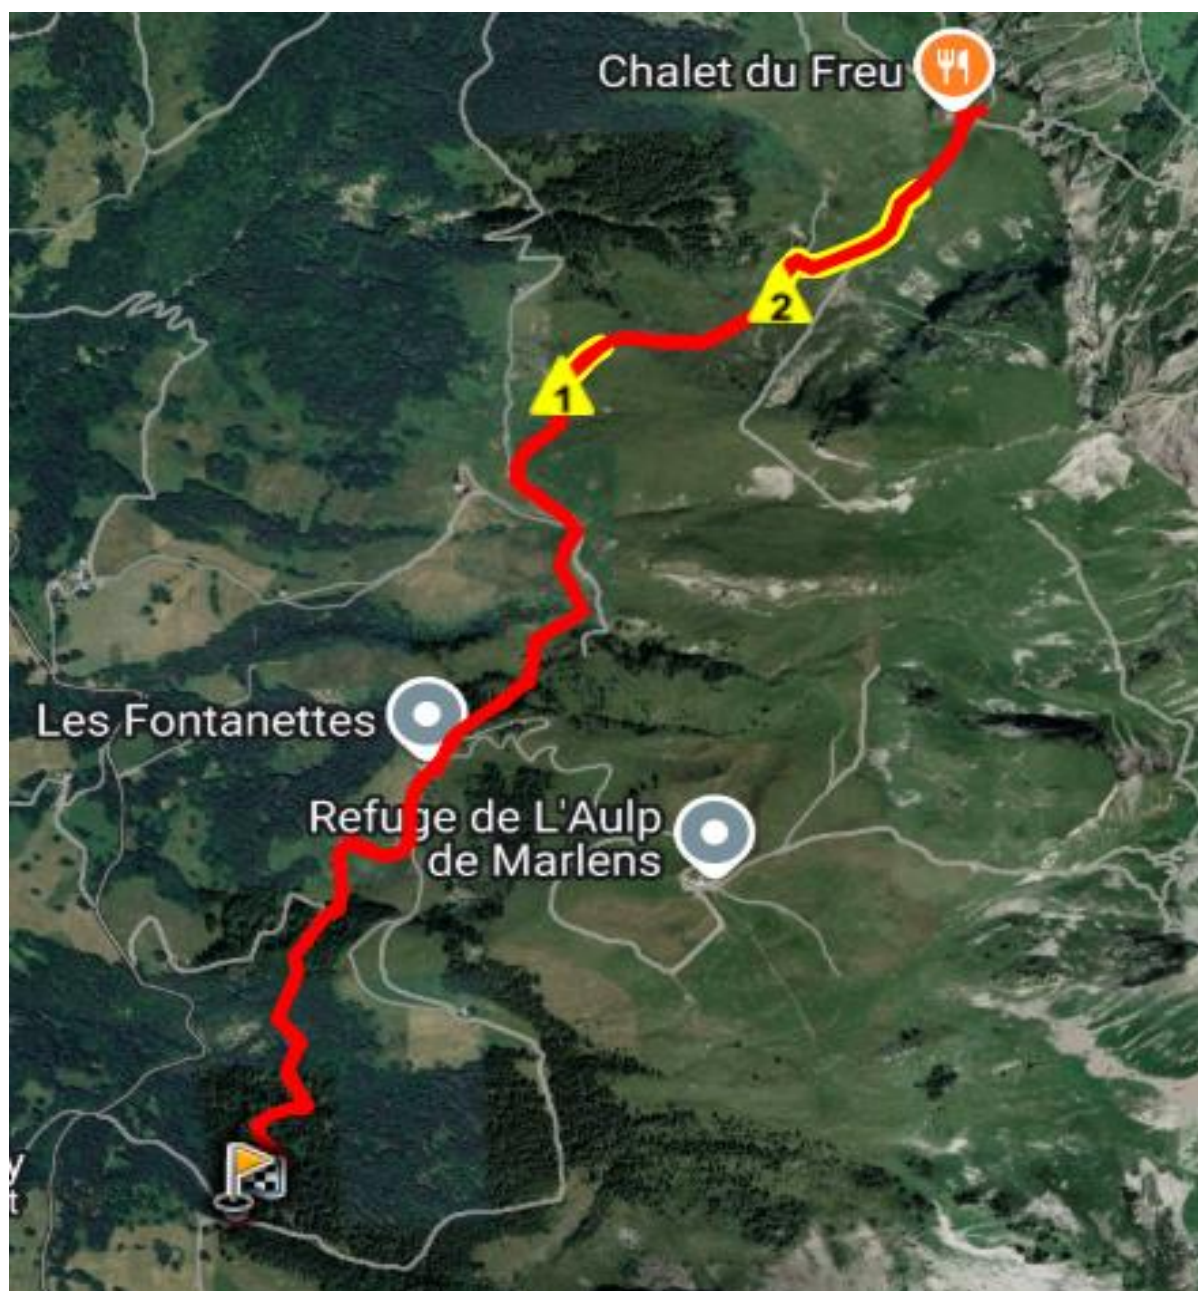

Descriptif Gr A et B Les Chandoches Sur Le Freu

Difficultés :

Pente à 18% au point 1 sur 112 m

Pente à 16% au point 2 sur 437 m

Le groupe B n'effectue que la première difficulté.